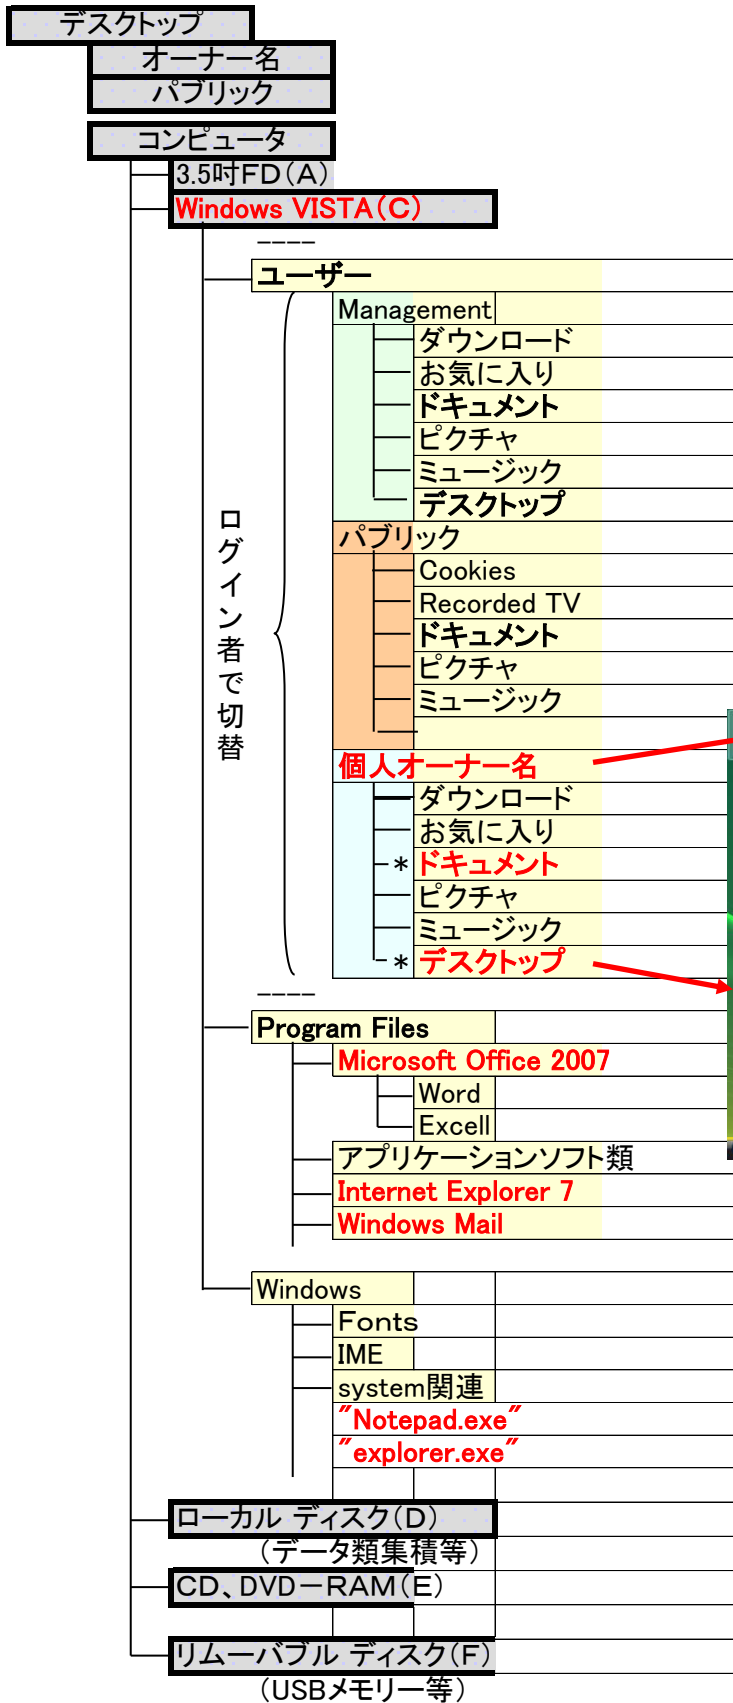

# PC内のフォルダー構成の基礎知識 (vista/win7)

2008/02/23 KH

## (アイコンの種類と事例)

ドライブ

フォルダー(容器)

ファイル(資料・ソフト)  
注)マークと拡張子

ショートカットアイコン